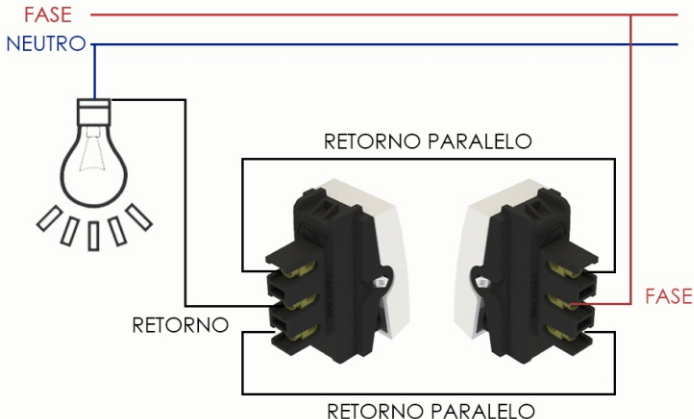

INTERRUPTOR PARALELO THREE WAY

ESQUEMA DE LIGAÇÃO ELÉTRICA

SEGURANÇA

Antes de fazer a instalação, desligue a rede elétrica.

Chame um profissional habilitado para instalar

POTÊNCIA MIN: 110V - 2.750W
POTÊNCIA MÁX: 220V - 5.550W